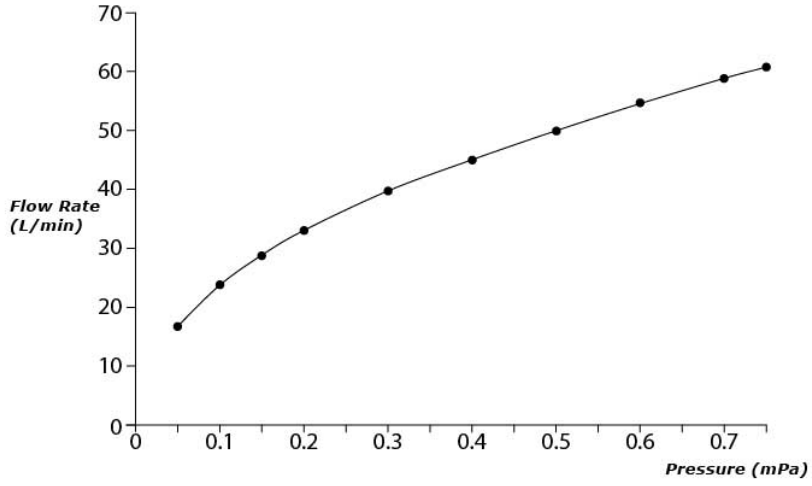

### Flow Rate

TBG08202B

SPOUT